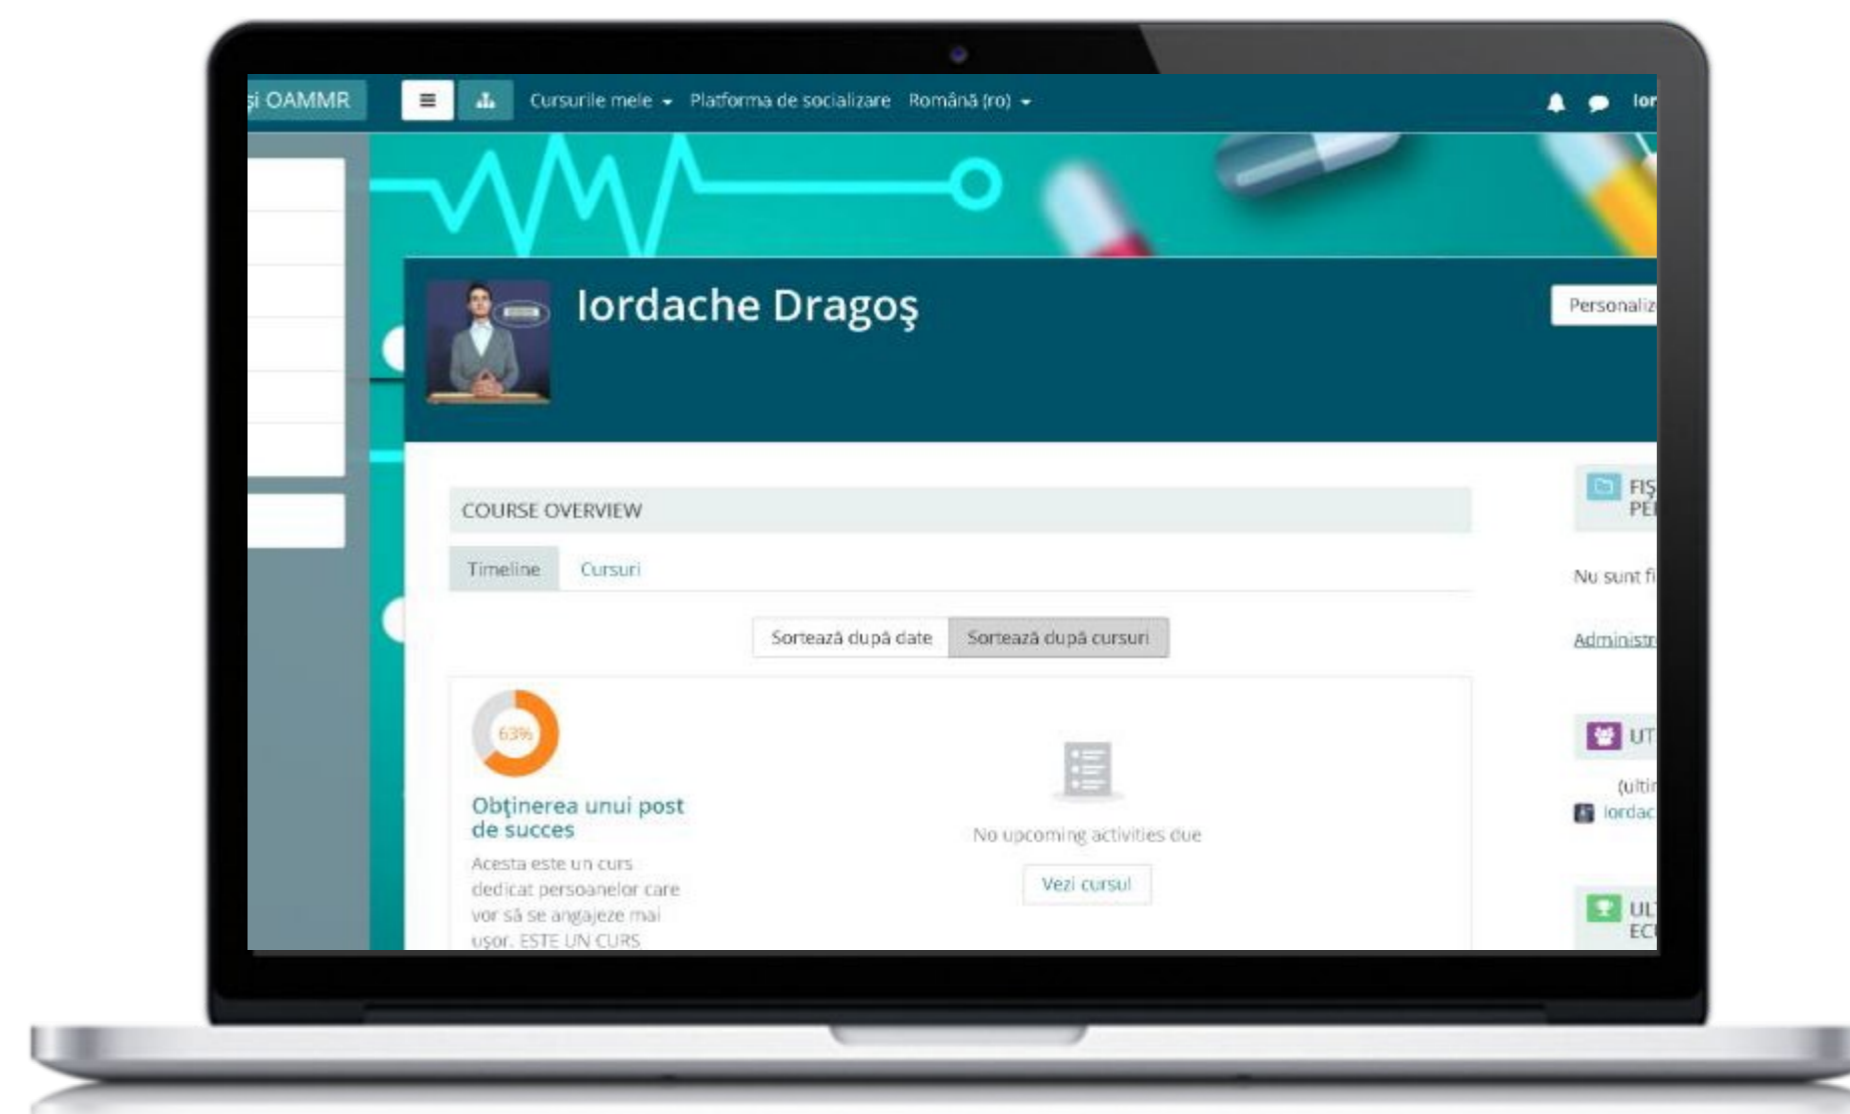

De ce Moodle?

 Platforma se bazează pe un sistem integrat utilizat în peste 190 de țări și prin intermediul căruia s-au realizat peste 14.000.000 de cursuri online.

 Filosofia declarată a platformei include un constructivism și o abordare social constructivistă în ceea ce privește educația. Practic, fiecare dintre noi poate contribui la îmbunătățirea platformei și implicit a experienței educaționale